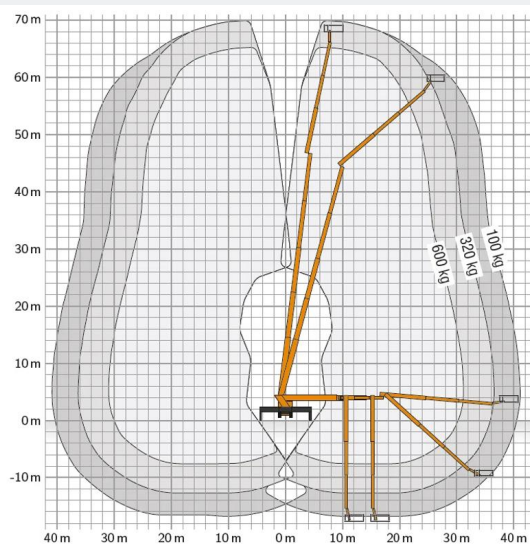

OSWALDS VERHUUR

70 METER RUTHMANN T700HF

Ruthmann · T700HF

VRACHTWAGENHOOGWERKERS

Pieter Calandweg 23 Arnhem | 026 202 26 99
www.OswaldsVerhuur.nl

WERKDIAGRAM

TECHNISCHE SPECIFICATIES

Hefvermogen	600 kg
Werkhoogte	70,0 m
Reikwijdte	41,00 m
Max. hefvermogen	600 kg
Platformafmeting	3,82 x 0,97 m
Eigen gewicht	32.000 kg (GVW)
Aandrijving	Diesel (vrachtwagen)
Rijbewijs	CE-rijbewijs
Levering	Inclusief machinist