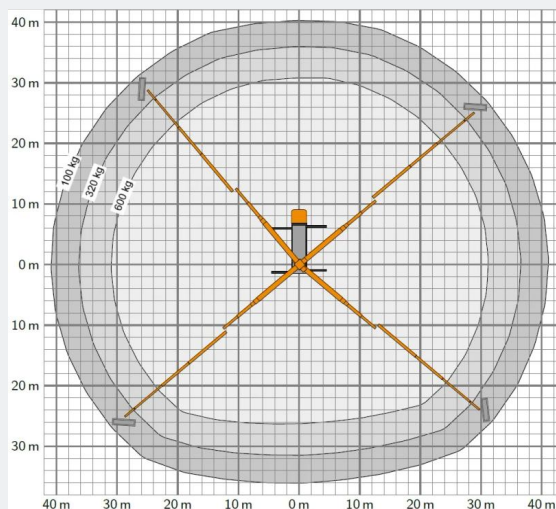

OSWALDS VERHUUR

70 METER RUTHMANN T700HF

Ruthmann · T700HF

VRACHTWAGENHOOGWERKERS

Pieter Calandweg 23 Arnhem | 026 202 26 99
www.OswaldsVerhuur.nl

WERKDIAGRAM

TECHNISCHE SPECIFICATIES

Hefvermogen	600 kg
Werkhoogte	70,0 m
Reikwijdte	41,00 m
Max. hefvermogen	600 kg
Platformafmeting	3,82 x 0,97 m
Eigen gewicht	32.000 kg (GVW)
Aandrijving	Diesel (vrachtwagen)
Rijbewijs	CE-rijbewijs
Levering	Inclusief machinist

Bekijk online:

<https://oswaldsverhuur.nl/hoogwerker-huren/70-meter-ruthmann-t700hf/>

Scan de QR-code voor details