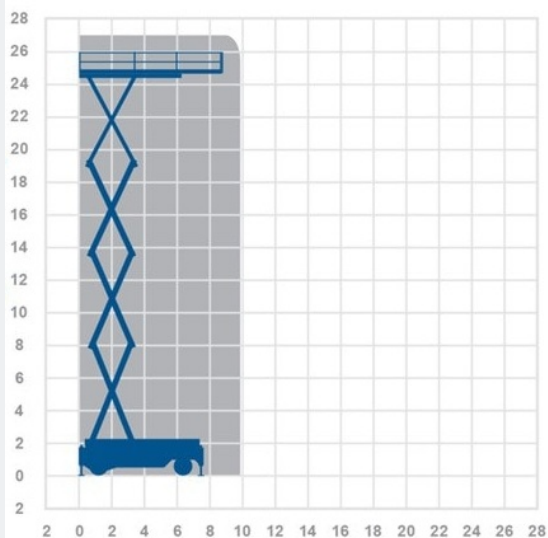

OSWALDS VERHUUR

27 METER SCHAARHOOGWERKER DIESEL

Holland Lift · M250 DL

SCHAARHOOGWERKERS

Pieter Calandweg 23 Arnhem | 026 202 26 99
www.OswaldsVerhuur.nl

Holland Lift · M250 DL · Scharhoogwerkers

WERKDIAGRAM

TECHNISCHE SPECIFICATIES

Aandrijving	Diesel
Platformafmeting	2,65 x 6,75 m
Werkhoogte	27 m
Hefcapaciteit	1000 kg
Machine afmetingen	2,65 x 6,75 m
Eigen gewicht	21910 kg
Energiebron	Diesel
Rijden op hoogte	Ja, op volledige hoogte
230V op platform	Ja