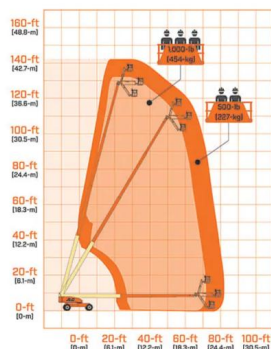

OSWALDS VERHUUR

43 METER TELESCOOPHOOGWERKER

JLG · 1350SJP

TELESCOOPHOOGWERKERS

Pieter Calandweg 23 Arnhem | 026 202 26 99
www.OswaldsVerhuur.nl

JLG · 1350SJP · Telescoophoogwerkers

WERKDIAGRAM

TECHNISCHE SPECIFICATIES

Werkhoogte	43,30 m
Reikwijdte	25,00 m
Hefvermogen	450 / 230 kg
Aandrijving	Diesel
Gewicht	20.300 kg
Platformafmeting	2,44 x 0,91 m
Levering	Alleen aflevering op locatie
Vloerhoogte	41,30 m
Werkbreedte (uitgeschove..)	3,85 m
Draaibreedte (oversteek ..)	5,60 m
Transporthoogte	3,08 m
Transportlengte	11,90 - 14,90 m
Transportbreedte	2,50 m
4WD aandrijving	Ja
4-wielbesturing	Ja
Draaibare JIB	Ja
Generator	Ja