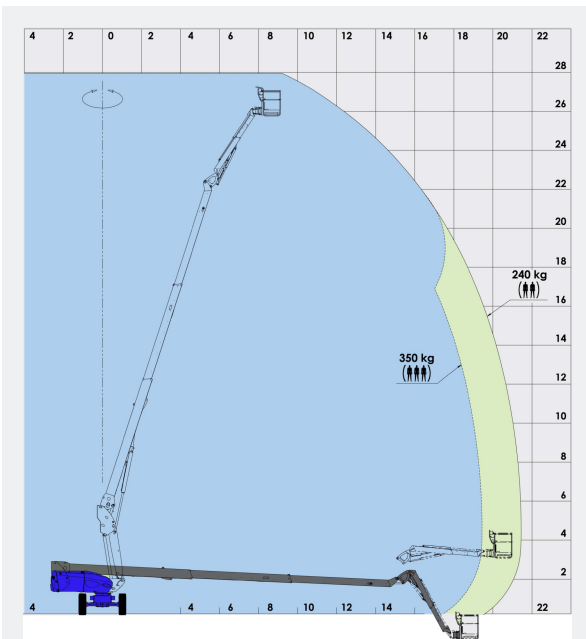

OSWALDS VERHUUR

28 METER TELESCOOPHOOGWERKER

Manitou · 280TJ

TELESCOOPHOOGWERKERS

Pieter Calandweg 23 Arnhem | 026 202 26 99
www.OswaldsVerhuur.nl

Manitou · 280TJ · Telescoophoogwerkers

WERKDIAGRAM

TECHNISCHE SPECIFICATIES

Werkhoogte	27,75 m
Reikwijdte	21,45 m
Hefvermogen	350 / 240 kg
Aandrijving	Diesel
Gewicht	16.650 kg
Platformafmeting	2,30 x 0,90 m
Levering	Alleen aflevering op locatie
Vloerhoogte	25,75 m
Reikwijdte bij 350 kg	19,00 m
Draaibreedte (oversteek ..	3,85 m
Transporthoogte	2,78 m
Transportlengte	8,10 - 11,40 m
Transportbreedte	2,47 m
4WD aandrijving	Ja
4-wielbesturing	Ja
Generator	Ja